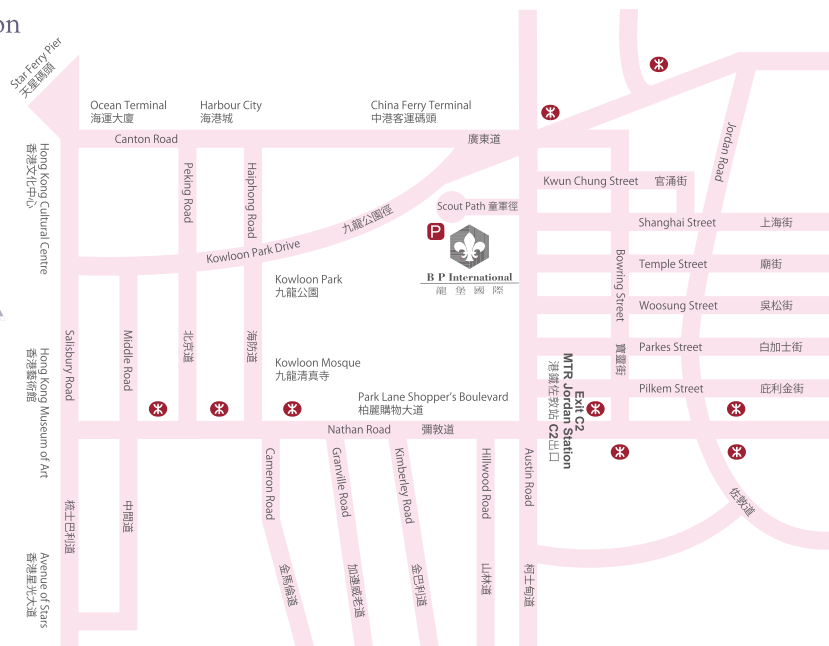

### 西式婚宴 WESTERN WEDDING STYLE

可容納人數  
Capacity

$$40 \text{ 席 Tables} \times 12 \text{ 人 Persons} = 480 \text{ 人 Persons}$$

# 交通 Transportation

<p>香港國際機場 Hong Kong International Airport</p> <p>35 mins </p>	<p>九龍機鐵站 Airport Express Kowloon Station</p> <p>5 mins </p>	<p>港鐵紅磡站 MTR Hung Hom Station</p> <p>7 mins </p>	<p>高速鐵路 香港西九龍站 High Speed Rail Hong Kong West Kowloon Station</p> <p>8 mins </p>
<p>港鐵柯士甸站 MTR Austin Station</p> <p>3 mins </p>	<p>港鐵佐敦站 MTR Jordan Station</p> <p>6 mins </p>	<p>中港客運碼頭 China Ferry Terminal</p> <p>8 mins </p>	<p>柯士甸道 跨界巴士總站 Austin Road Cross Boundary Coach Terminus</p> <p>1 min </p>