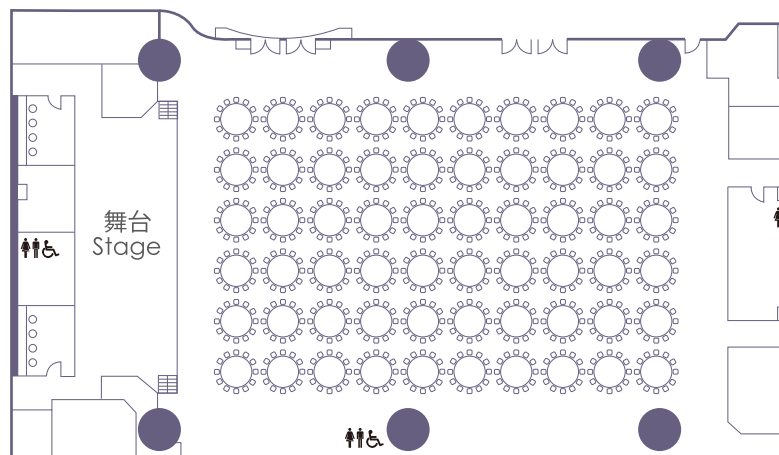

佔地1,060平方米的無柱式宴會廳 - 胡應湘宴會廳樓高6米，  
場地設計多元化，貼心為您度身打造無限理想空間。

The pillar-free Gordon Wu Hall is 1,060m<sup>2</sup> with ceiling height of 6m,  
able to provide comprehensive tailor-made services for your needs.

	舞台 STAGE	主禮堂 MAIN HALL	入口 ENTRANCE
闊 Width	50.9 ft呎 (15.5米)	88.6 ft呎 (27米)	6.3 ft呎 (1.9米)
長 Length	20.6 ft呎 (6.3米)	116.5 ft呎 (35.5米)	
高 Height	3.9 ft呎 (1.2米)	18 ft呎 (5.5米)	6.9 ft呎 (2.1米)
總面積 Total Area	1,050 ft <sup>2</sup> 平方呎 (97.5m <sup>2</sup> 平方米)	10,322 ft <sup>2</sup> 平方呎 (959m <sup>2</sup> 平方米)	

## 平面圖 Floor Plan

### 中式婚宴 CHINESE WEDDING STYLE

可容納人數  
Capacity

$$60 \text{ 席 Tables} \times 12 \text{ 人 Persons} = 720 \text{ 人 Persons}$$