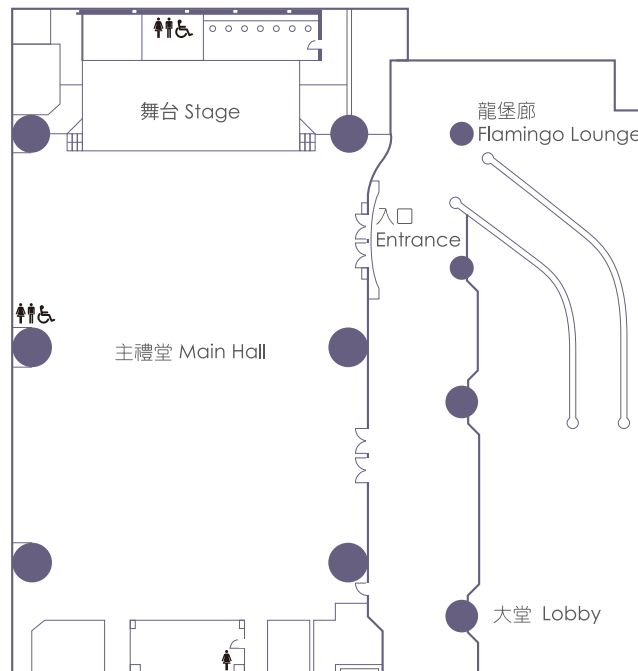

佔地1,060平方米的無柱式宴會廳 - 胡應湘宴會廳樓高6米，  
場地設計多元化，貼心為您度身打造無限理想空間。

The pillar-free Gordon Wu Hall is 1,060m<sup>2</sup> with ceiling height of 6m,  
able to provide comprehensive tailor-made services for your needs.

	舞台 STAGE	主禮堂 MAIN HALL	入口 ENTRANCE
闊 Width	50.9 ft呎 (15.5米)	88.6 ft呎 (27米)	6.3 ft呎 (1.9米)
長 Length	20.6 ft呎 (6.3米)	116.5 ft呎 (35.5米)	
高 Height	3.9 ft呎 (1.2米)	18 ft呎 (5.5米)	6.9 ft呎 (2.1米)
總面積 Total Area	1,050 ft <sup>2</sup> 平方呎 (97.5m <sup>2</sup> 平方米)	10,322 ft <sup>2</sup> 平方呎 (959m <sup>2</sup> 平方米)	

## 平面圖 Floor Plan